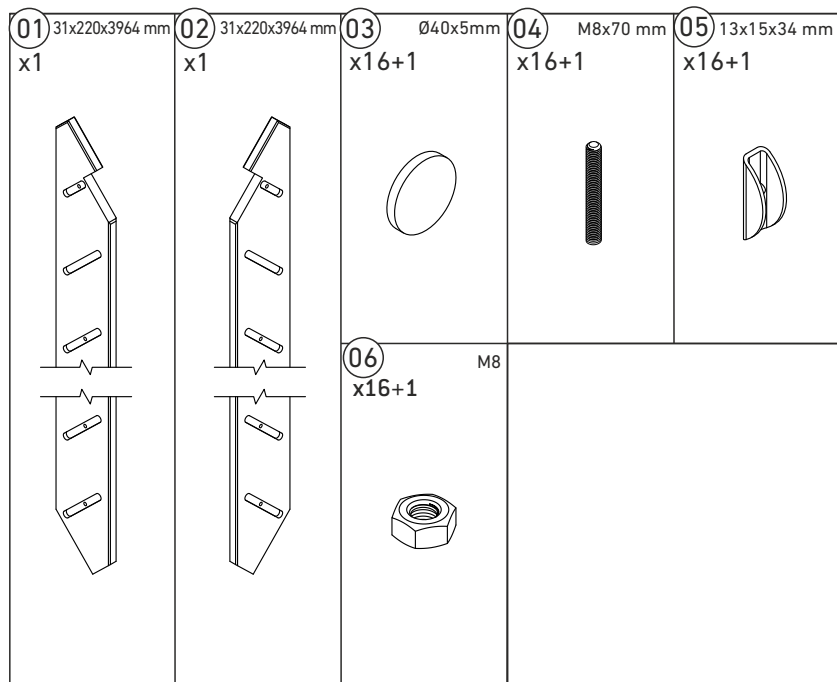

SAVOIE • JURA

- Ⓧ SAVOIE/JURA 2 LIMONS
- Ⓧ SAVOIE/JURA 2 WANGEN
- Ⓧ SAVOIE/JURA STRINGERS STRAIGHT STAIR
- Ⓧ SAVOIE/JURA 2 WANGEN
- Ⓧ SAVOIE/JURA 2 ZANCAS ESCALERA RECTA
- Ⓧ SAVOIE/JURA 2 VANGURI SCARĂ DREAPTĂ

- Acm
- Bcm
- Ccm
- Dcm
- Ecm

- Acm
- Bcm
- Ccm
- Dcm
- Ecm

1

2

3

4

5